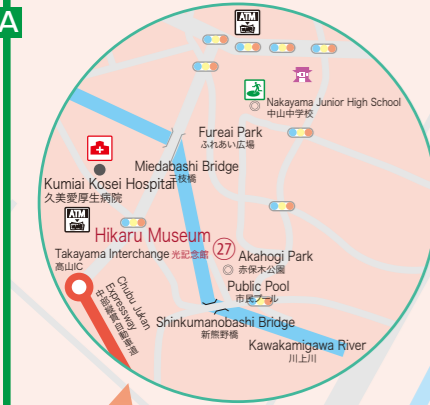

Travel Highlights
Hida-Takayama
飛騨高山
Walking Map
English
英語

- Legend** 凡例
- ①-③⑦ Tourist Facilities 観光施設
 - Other Tourist Attractions & Facilities 其他観光施設・名所等
 - Government & Other Public Offices 官公庁・その他
 - ⛩ Temple 寺院
 - ⛩ Shrine 神社
 - ➡ Walkways 徒歩道
 - P Parking 駐車場
 - @ Free Internet Service 無料インターネットサービス
 - ♿ Public Toilet 公衆トイレ
 - ♿ Multi-purpose Toilet (Ostomate-Friendly) 多目的トイレ(オストメイト対応)
 - ♿ Wheelchair Loan 車椅子貸出場所
 - ♿ Bicycle Rentals レンタサイクル
 - 🏦 Bank 金融機関
 - ℹ Tourist Information Office 観光案内所
 - ✉ Post Office 郵便局
 - ☆ Tourist Information Terminal 観光情報端末
 - 🚒 Safety Evacuation Area 災害時避難場所
 - 🍷 Sake brewerie 酒蔵
 - 🚰 Cash dispenser 現金自動払出機
 - 💱 Money Exchange shop/Cash dispenser 外貨両替/現金自動支払機
 - 📶 Free Wi-Fi Spot
 - 🍽 Restaurant (with menu using local ingredients) 飲食施設(地場産品使用メニューあり)